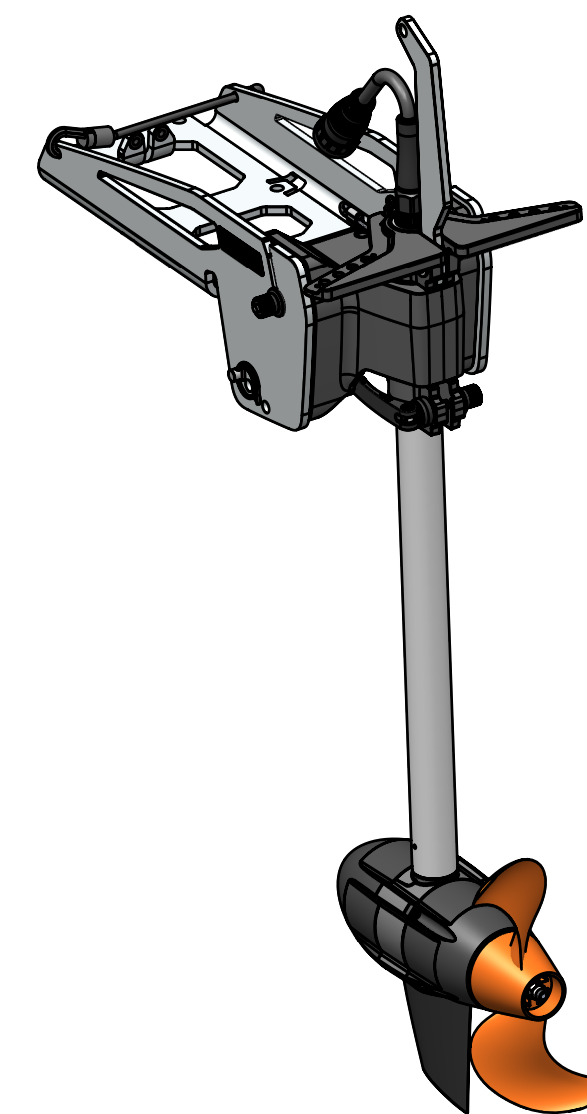

DETAIL B
MAßSTAB 2 : 3

DETAIL A
MAßSTAB 2 : 3

Torqeedo Ultralight 403 A/AC

Trimposition 0

Trimposition 1

Trimposition 2

Trimposition 3

Max Tiltup

Parkposition

Torqueedo Ultralight 403 A/AC