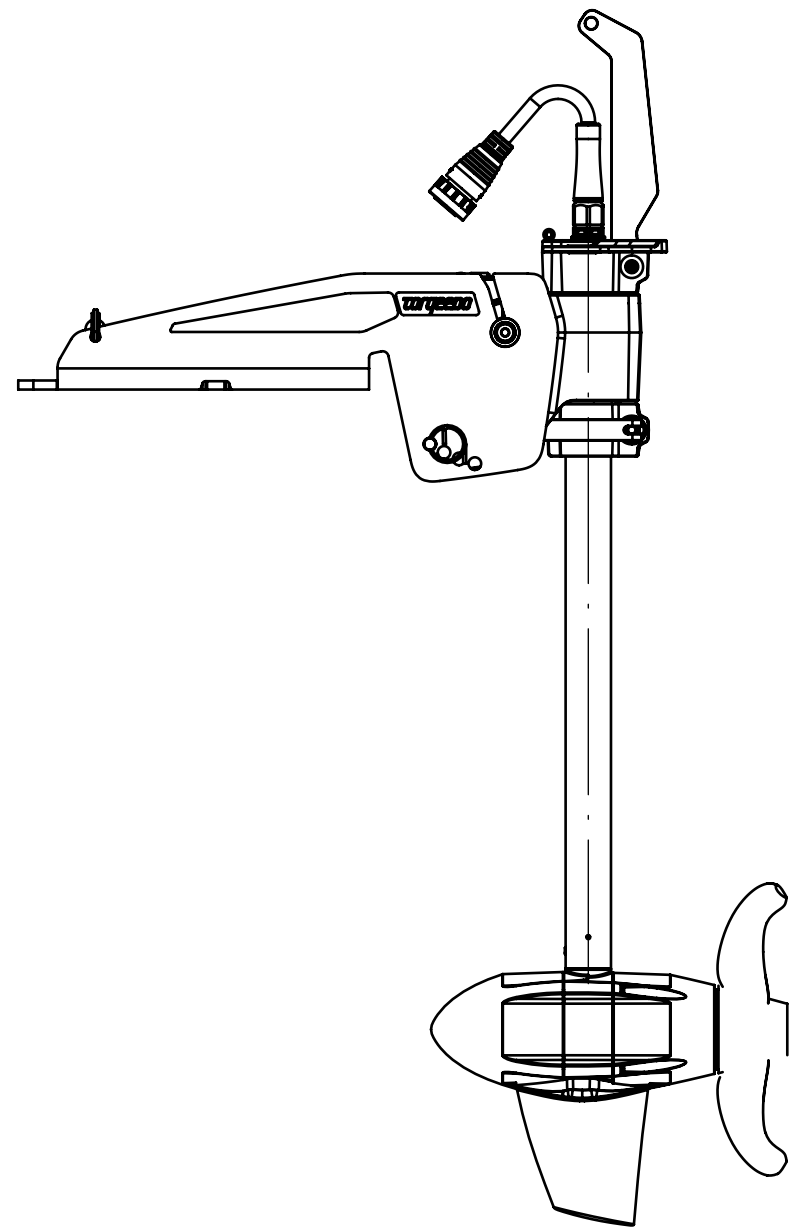

DETAIL B
MAßSTAB 2 : 3

DETAIL A
MAßSTAB 2 : 3

Torqeedo Ultralight 403 A/AC

Trimposition 0

Trimposition 1

Trimposition 2

Trimposition 3

Max Tiltup

Parkposition

Torqueedo Ultralight 403 A/AC