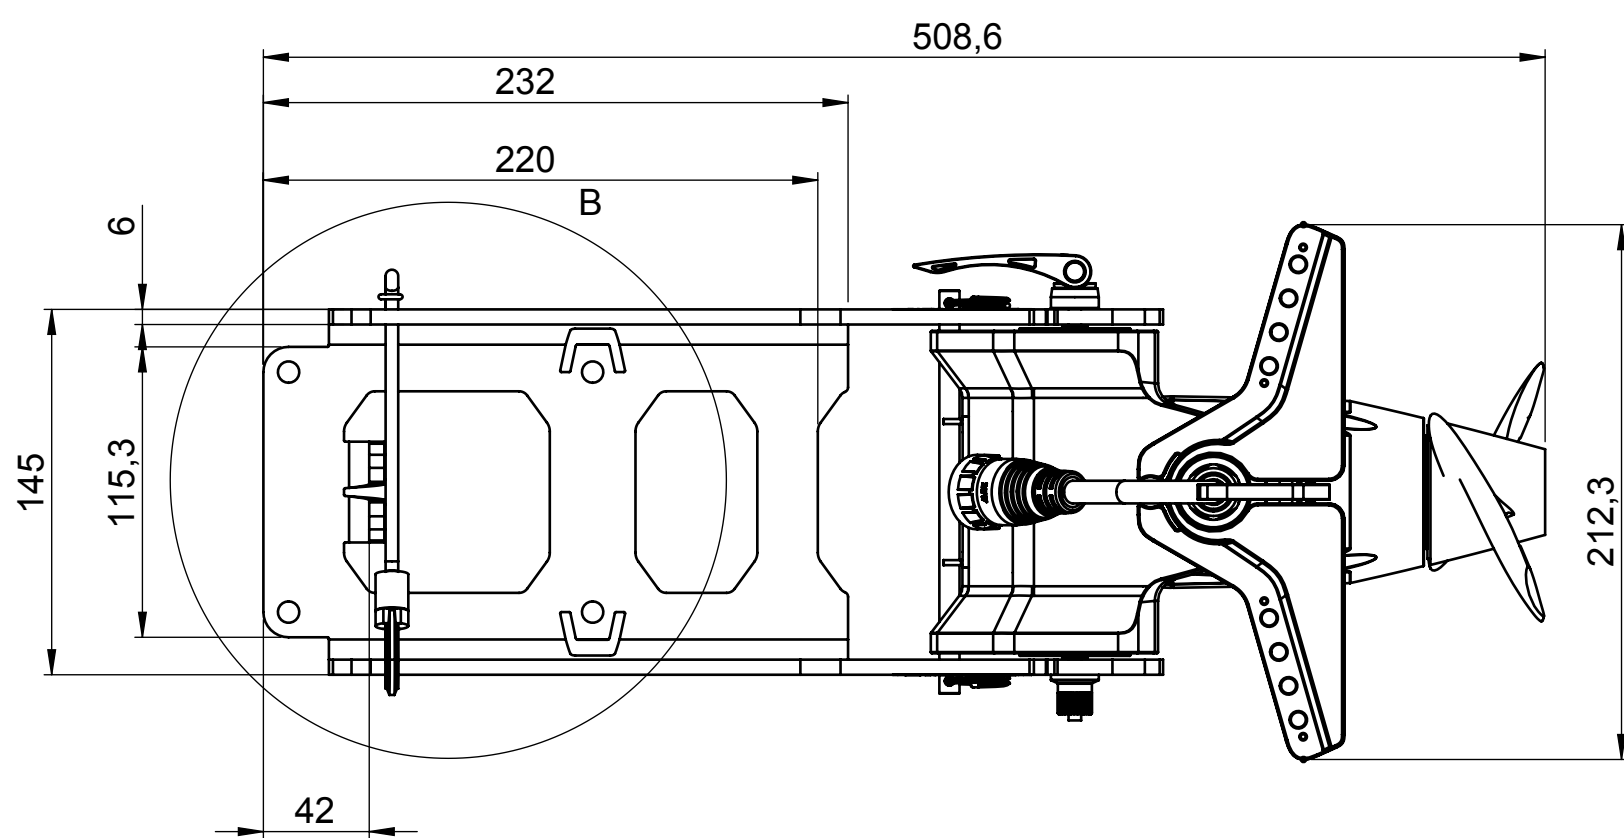

DETAIL B
MAßSTAB 2 : 3

DETAIL A
MAßSTAB 2 : 3

Torqeedo Ultralight 403 A/AC

Trimposition 0

Trimposition 1

Trimposition 2

Trimposition 3

Max Tiltup

Parkposition

Torqueedo Ultralight 403 A/AC