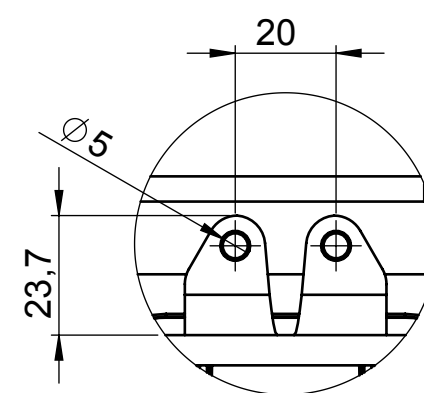

DETAIL B
MAßSTAB 2 : 3

DETAIL A
MAßSTAB 2 : 3

Torqeedo Ultralight 403 A/AC

Trimposition 0

Trimposition 1

Trimposition 2

Trimposition 3

Max Tiltup